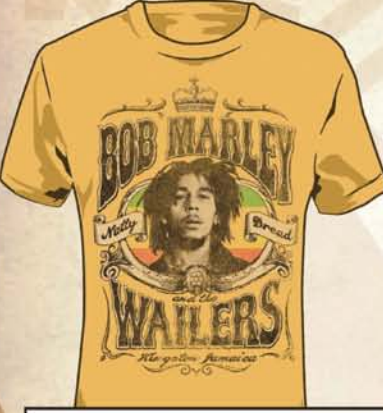

BACK PRINT

BM1461 SOUL REBEL (WHITE)
S • M • L • XL(\$9) • 2X(\$10.50)

BM1741 GET UP STAND UP (CHARCOAL)
S • M • L • XL(\$9) • 2X(\$10.50) • 3X(\$12)

BM1779 FREE OUR MINDS (WHITE)
S • M • L • XL(\$9) • 2X(\$10.50) • 3X(\$12)

BM1745 GOOD MUSIC HITS (BLACK)
S • M • L • XL(\$9) • 2X(\$10.50) • 3X(\$12)

BM1742 BUFFALO SOLDIER (BLACK)
S • M • L • XL(\$9) • 2X(\$10.50) • 3X(\$12)

BM1739 RASTA FACE (BLACK)
S • M • L • XL(\$9) • 2X(\$10.50) • 3X(\$12)

BM1661 ROOTS ROCK REBEL (WHITE)
S • M • L • XL(\$9.50) • 2X(\$11) • 3X(\$12)

BM1656 NATTY DREAD CROWN (FADED GOLD)
S • M • L • XL(\$9) • 2X(\$10.50) • 3X(\$12)

BM1201 PROFILES (BLACK)
S • M • L • XL(\$9) • 2X(\$10.50) • 3X(\$12)