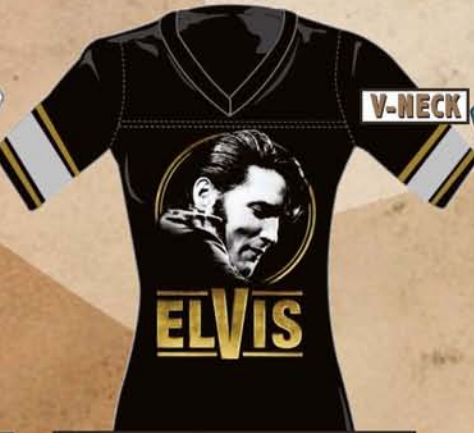

SL5500 SUN CREEPER (BLACK)
S • M • L (\$9)

ELVIS PRESLEY®

NEW

SUPER SOFT TEE

EP1035 THE KING (LIGHT YELLOW)
S • M • L • XL(\$9.50) • 2X(\$11)

NEW

Foil Print

EP1036 LIGHTS (BLACK)
S • M • L • XL (\$9) • 2X (\$10.50)

NEW

EP1037 GUITAR (MOSS)
S • M • L • XL(\$9) • 2X(\$10.50)

SUPER SOFT TEE

ELVIS PRESLEY

LADIES

EP1023 PHOTO (BLACK)
S • M • L • XL(\$9) • 2X(\$10.50)

EP1027 ELVIS & ALI (WHITE)
S • M • L • XL(\$9) • 2X(\$10.50)

EP1017 BADGE (HEATHER GRAY)
S • M • L • XL(\$9.50) • 2X(\$11)

EP1014 CASH & THE KING (BLACK)
S • M • L • XL(\$9) • 2X(\$10.50)

EP1011 MUGSHOT (WHITE)
S • M • L • XL(\$9) • 2X(\$10.50)

EP1012 KING & BADGE (BLACK)
S • M • L • XL(\$9) • 2X(\$10.50)

JC5767 CASH & THE KING (BLACK) S • M • L • XL (\$9)

EP5002 MUGSHOT LADIES (WHITE)
S • M • L • XL (\$9.50)

EP5009 GOLDEN HOCKEY JERSEY (BLACK) S • M • L • XL (\$14)

EP5001 DON'T BE CRUEL (TURQUOISE) S • M • L • XL (\$9.50)